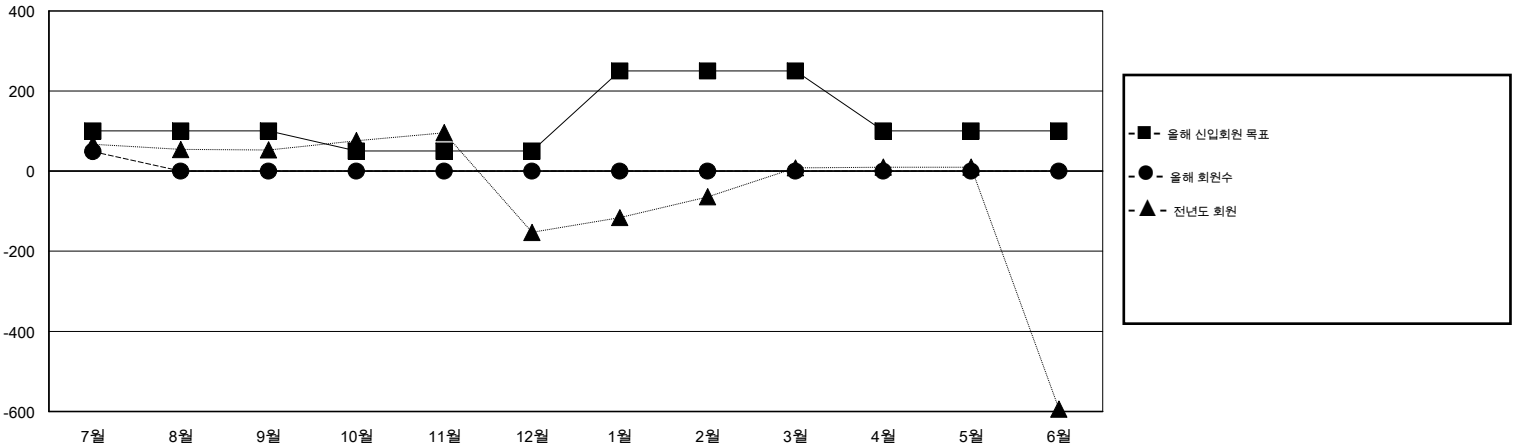

MONTHLY MEMBERSHIP PROGRESS REPORT

District 354 D

Results as of: 7/31/2014

GMT: JUNG YUL CHOI

장소 REPUBLIC OF KOREA

현장지역 GMT 5

클럽					회원 1인당				
결과- 2014-2015					결과- 2014-2015				
사분기	신생클럽 목표	신생클럽	해산된 클럽	순증강/ 감소	사분기	신입회원 목표	총 추가회원	퇴회한 회원	순증강/ 감소
7월/8월/9월	0	1	1	0	7월/8월/9월	100	137	88	49
10월/11월/12월	1	0	0	0	10월/11월/12월	-50	0	0	0
1월/2월/3월	0	0	0	0	1월/2월/3월	200	0	0	0
4월/5월/6월	0	0	0	0	4월/5월/6월	-150	0	0	0

목표 및 누적 신생클럽 수

목표 및 누적 회원수

해산된 클럽: 1	1명 이상의 신입회원을 등록한 42 CLUBS OF 202	성별 분포
		남성 4,071 (71.99%)
		여성 1,584 (28.01%)
퇴회회원	여기에 클릭하여 현황보고 내용 검토	가족단위 회원 36
작고 0		세대주 15
클럽해산 0		비 세대주 21
기타 88		
합계 88		