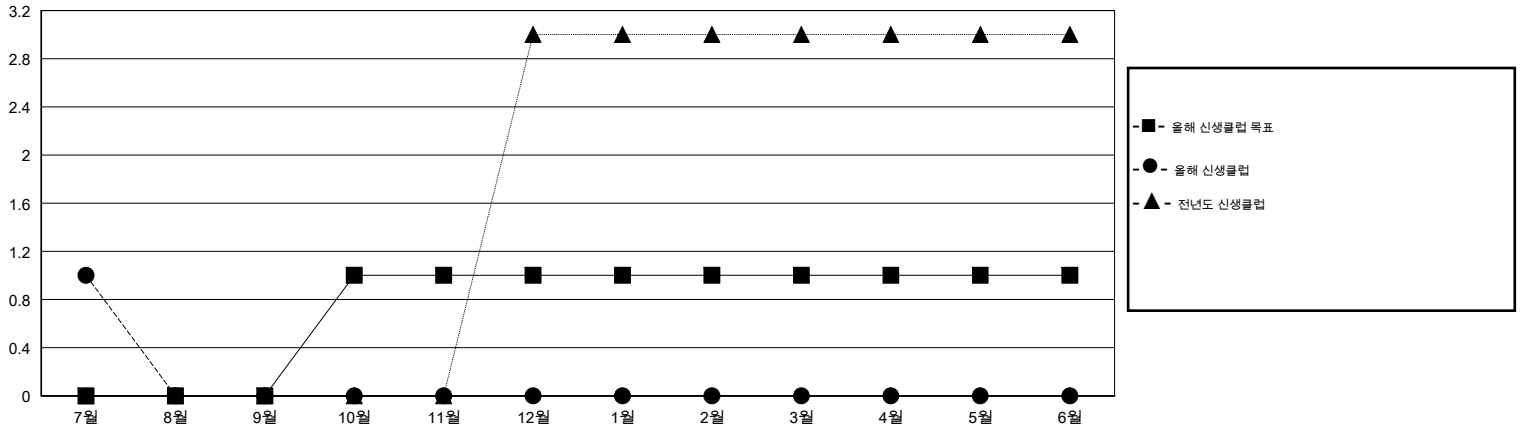

MONTHLY MEMBERSHIP PROGRESS REPORT

District 354 D

Results as of: 7/31/2014

GMT: JUNG YUL CHOI

장소 REPUBLIC OF KOREA

현장지역 GMT 5

클럽					회원 1인당				
결과- 2014-2015					결과- 2014-2015				
사분기	신생클럽 목표	신생클럽	해산된 클럽	순증강/ 감소	사분기	신입회원 목표	총 추가회원	퇴회한 회원	순증강/ 감소
7월/8월/9월	0	1	1	0	7월/8월/9월	100	137	88	49
10월/11월/12월	1	0	0	0	10월/11월/12월	-50	0	0	0
1월/2월/3월	0	0	0	0	1월/2월/3월	200	0	0	0
4월/5월/6월	0	0	0	0	4월/5월/6월	-150	0	0	0

목표 및 누적 신생클럽 수

목표 및 누적 회원수

해산된 클럽: 1	1명 이상의 신입회원을 등록한 42 CLUBS OF 202	성별 분포
		남성 4,071 (71.99%)
		여성 1,584 (28.01%)
퇴회회원	여기에 클릭하여 현황보고 내용 검토	가족단위 회원 36
작고 0		세대주 15
클럽해산 0		비 세대주 21
기타 88		
합계 88		